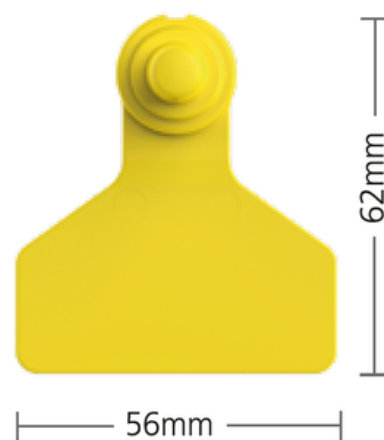

## Arete visual chico paleta - botón

Arete tipo paleta-botón, diseñado para entregar una correcta visibilidad sin dañar la oreja del animal. Posee el tamaño adecuado para ser usado en cerdos, ovinos, caprinos y especies similares.

### Características

- Sistema de auto-perforación de punta quirúrgica.
- Aplicación rápida, fácil de instalar y sin riesgo de desgarrar las orejas.
- Rápida cicatrización y mayor permanencia de los aretes en las orejas.
- Libre rotación de las dos piezas del auto-crotal.
- Disponible en colores brillantes de alta visibilidad.