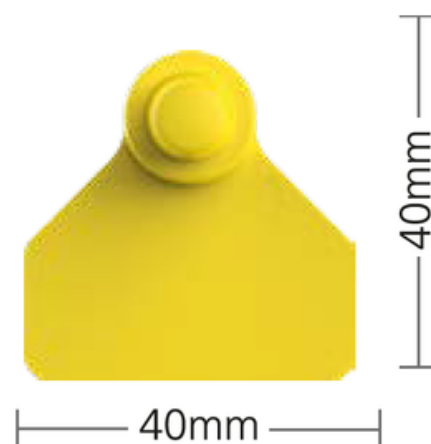

Arete visual mini paleta - botón

Arete tipo paleta-botón, diseñado para entregar una correcta visibilidad sin dañar la oreja del animal. Posee el tamaño adecuado para ser usado en ovinos, caprinos y especies similares.

Características

- Sistema de auto-perforación de punta quirúrgica.
- Aplicación rápida, fácil de instalar y sin riesgo de desgarrar las orejas.
- Rápida cicatrización y mayor permanencia de los aretes en las orejas.
- Libre rotación de las dos piezas del auto-crotal.
- Disponible en colores brillantes de alta visibilidad.