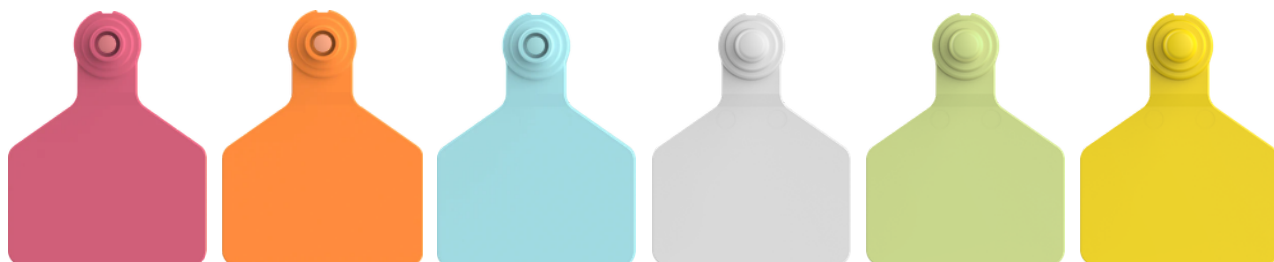

## Arete visual mediano paleta - botón

Arete tipo paleta-botón, diseñado para entregar una correcta visibilidad sin dañar la oreja del animal. Posee el tamaño adecuado para ser usado en bovinos, y especies similares.

### Características

- Sistema de auto-perforación de punta quirúrgica.
- Aplicación rápida, fácil de instalar y sin riesgo de desgarrar las orejas.
- Rápida cicatrización y mayor permanencia de los aretes en las orejas.
- Libre rotación de las dos piezas del auto-crotal.
- Disponible en colores brillantes de alta visibilidad.
- Origen: Tailandia.

### Colores disponibles