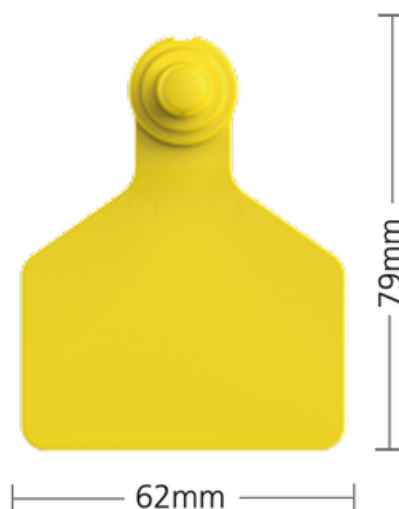

## Arete visual mediano paleta - botón

Arete tipo paleta-botón, diseñado para entregar una correcta visibilidad sin dañar la oreja del animal. Posee el tamaño adecuado para ser usado en bovinos, y especies similares.

### Características

- Sistema de auto-perforación de punta quirúrgica.
- Aplicación rápida, fácil de instalar y sin riesgo de desgarrar las orejas.
- Rápida cicatrización y mayor permanencia de los aretes en las orejas.
- Libre rotación de las dos piezas del auto-crotal.
- Disponible en colores brillantes de alta visibilidad.
- Origen: Tailandia.