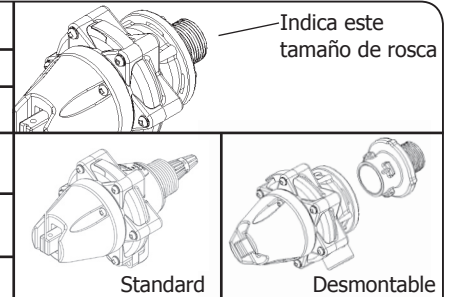

Descripción

Las válvulas de abrevadero Megaflow son válvulas de flotador para su uso en el llenado automático de abrevaderos. La válvula está configurada para **instalación sumergida solamente**. El flotador está conectado a la válvula mediante un cordel de nylon. Este opera una válvula piloto, cuando el nivel del agua desciende se activa la válvula principal de diafragma. Megaflow es ideal cuando se quiera un **alto flujo** y una construcción compacta, robusta y resistente a la corrosión.

Aplicaciones

Para mantener el nivel de agua en:

- Abrevaderos para animales
- Depósitos de agua

Gráfico de flujo

Características

- Alto flujo
- Construcción compacta y robusta
- Diferencial de nivel de agua de 20 a 60 mm (aumentando con la presión de agua)
- Operación Marcha/Paro segura
- Paro con cordel
- Presiones de 0,3 a 10 bar
- Filtro de entrada
- Construida con materiales resistentes a la corrosión
- La instalación sumergida evita la congelación.
- La válvula está mejor protegida contra daños por los animales

Posiciones de instalación

Opciones

	BSP				NPT		
	1/2"	3/4"	1"	1 1/4"	1/2"	3/4"	1"
Entrada							
STD Base		✓	✓	✓		✓	✓
Base desmontable	✓	✓	✓	✓	✓	✓	✓
Cola larga	✓	✓			✓	✓	

Cola larga: Disponible solamente para las Bases Desmontables. Suministrada con contratuerca y arandela de retén.
 1/2" Cola Larga: 100mm de largo
 3/4" Cola Larga: 38mm de largo

ESPECIFICACIONES DE LA VÁLVULA PARA ABREVADERO MEGAFLOW

PRODUCTO	CÓDIGO	ENTRADA	CÓDIGO	OPCIÓN	CÓDIGO
Válvula de abrevadero Megaflow	MFV	1/2" bsp/npt	15	Base desmontable Base cola larga (3/4" BSP + NPT solo)	D LT
		3/4" bsp/npt	20		
		1" bsp	25		
		1" npt	1"		
		1 1/4" bsp	32		