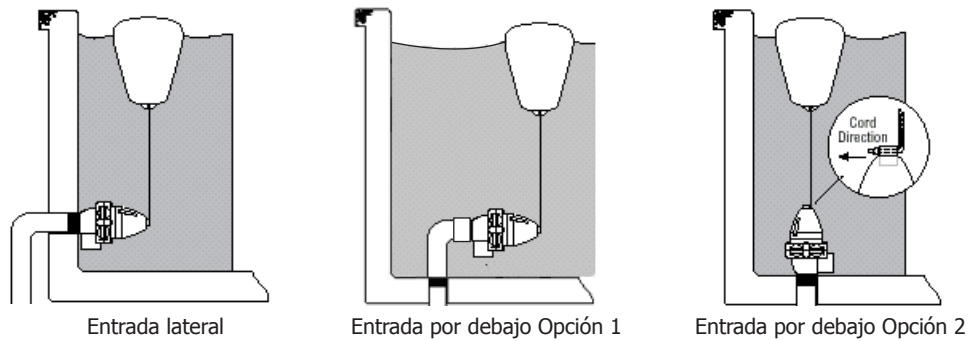

Descripción

Las válvulas de abrevadero Megaflow son válvulas de flotador para su uso en el llenado automático de abrevaderos. La válvula está configurada para **instalación sumergida solamente**. El flotador está conectado a la válvula mediante un cordel de nylon. Este opera una válvula piloto, cuando el nivel del agua desciende se activa la válvula principal de diafragma. Megaflow es ideal cuando se quiera un **alto flujo** y una construcción compacta, robusta y resistente a la corrosión.

Aplicaciones

Para mantener el nivel de agua en:

- Abrevaderos para animales
- Depósitos de agua

Gráfico de flujo

Características

- Alto flujo
- Construcción compacta y robusta
- Diferencial de nivel de agua de 20 a 60 mm (aumentando con la presión de agua)
- Operación Marcha/Paro segura
- Paro con cordel
- Presiones de 0,3 a 10 bar
- Filtro de entrada
- Construida con materiales resistentes a la corrosión
- La instalación sumergida evita la congelación.
- La válvula está mejor protegida contra daños por los animales

Posiciones de instalación

Opciones

	BSP				NPT		
	1/2"	3/4"	1"	1 1/4"	1/2"	3/4"	1"
Entrada							
STD Base		✓	✓	✓		✓	✓
Base desmontable	✓	✓	✓	✓	✓	✓	✓
Cola larga	✓	✓			✓	✓	

Cola larga: Disponible solamente para las Bases Desmontables. Suministrada con contratuerca y arandela de retén.
 1/2" Cola Larga: 100mm de largo
 3/4" Cola Larga: 38mm de largo

Ejemplo: Una válvula de abrevadero Megaflow con: entrada con rosca de 3/4" , base desmontable, rosca de cola larga tiene el siguiente número de referencia: MFV20DLT

Nota: Si no se especifican las opciones, suministraremos los modelos standard.