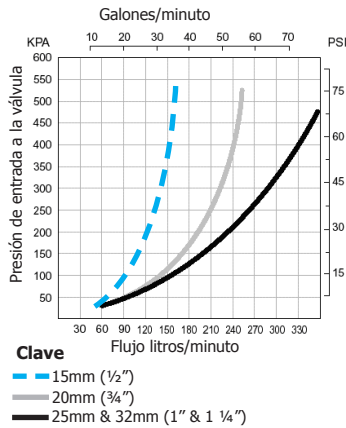

Descripción

Las válvulas de abrevadero Megaflow son válvulas de flotador para su uso en el llenado automático de abrevaderos. La válvula está configurada para **instalación sumergida solamente**. El flotador está conectado a la válvula mediante un cordel de nylon. Este opera una válvula piloto, cuando el nivel del agua desciende se activa la válvula principal de diafragma. Megaflow es ideal cuando se quiera un **alto flujo** y una construcción compacta, robusta y resistente a la corrosión.

Aplicaciones

Para mantener el nivel de agua en:

- Abrevaderos para animales
- Depósitos de agua

Gráfico de flujo

Características

- Alto flujo
- Construcción compacta y robusta
- Diferencial de nivel de agua de 20 a 60 mm (aumentando con la presión de agua)
- Operación Marcha/Paro segura
- Paro con cordel
- Presiones de 0,3 a 10 bar
- Filtro de entrada
- Construida con materiales resistentes a la corrosión
- La instalación sumergida evita la congelación.
- La válvula está mejor protegida contra daños por los animales

Posiciones de instalación

Opciones

	BSP				NPT		
	1/2"	3/4"	1"	1 1/4"	1/2"	3/4"	1"
Entrada							
STD Base		✓	✓	✓		✓	✓
Base desmontable	✓	✓	✓	✓	✓	✓	✓
Cola larga	✓	✓			✓	✓	

Cola larga: Disponible solamente para las Bases Desmontables. Suministrada con contratuerca y arandela de retén.
 1/2" Cola Larga: 100mm de largo
 3/4" Cola Larga: 38mm de largo

ESPECIFICACIONES DE LA VÁLVULA PARA ABREVADERO MEGAFLOW

PRODUCTO	CÓDIGO	ENTRADA	CÓDIGO	OPCIÓN	CÓDIGO
Válvula de abrevadero Megaflow	MFV	1/2" bsp/npt	15	Base desmontable Base cola larga (3/4" BSP + NPT solo)	D LT
		3/4" bsp/npt	20		
		1" bsp	25		
		1" npt	1"		
		1 1/4" bsp	32		